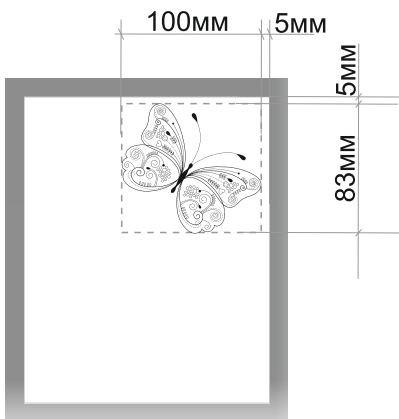

К бланку заказа необходимо приложить чертеж с размещением декора.

В рисунке не должно быть разомкнутых линий и задвоенных объектов, наложенных один на другой.

Ширина линий гравирования (заливки рисунка) должна быть в пределах от 0,30мм до 10мм.

Декор может быть выполнен в одном из 10 цветовых решений, представленном в каталоге.

Размещение логотипа возможно только на торцевой планке глухого фасада в коллекциях Brilliantline и Ice.

Цвет логотипа - серебро. Высота логотипа или декора на торцевой планке не более 10мм.

Не допускается размещение декора в край, минимальный отступ составляет 5мм от габаритов фасада.

Максимальные размеры декора не более 850мм на 1150мм.

Для расчета стоимости нужно вписать рисунок в прямоугольник и высчитать его площадь.